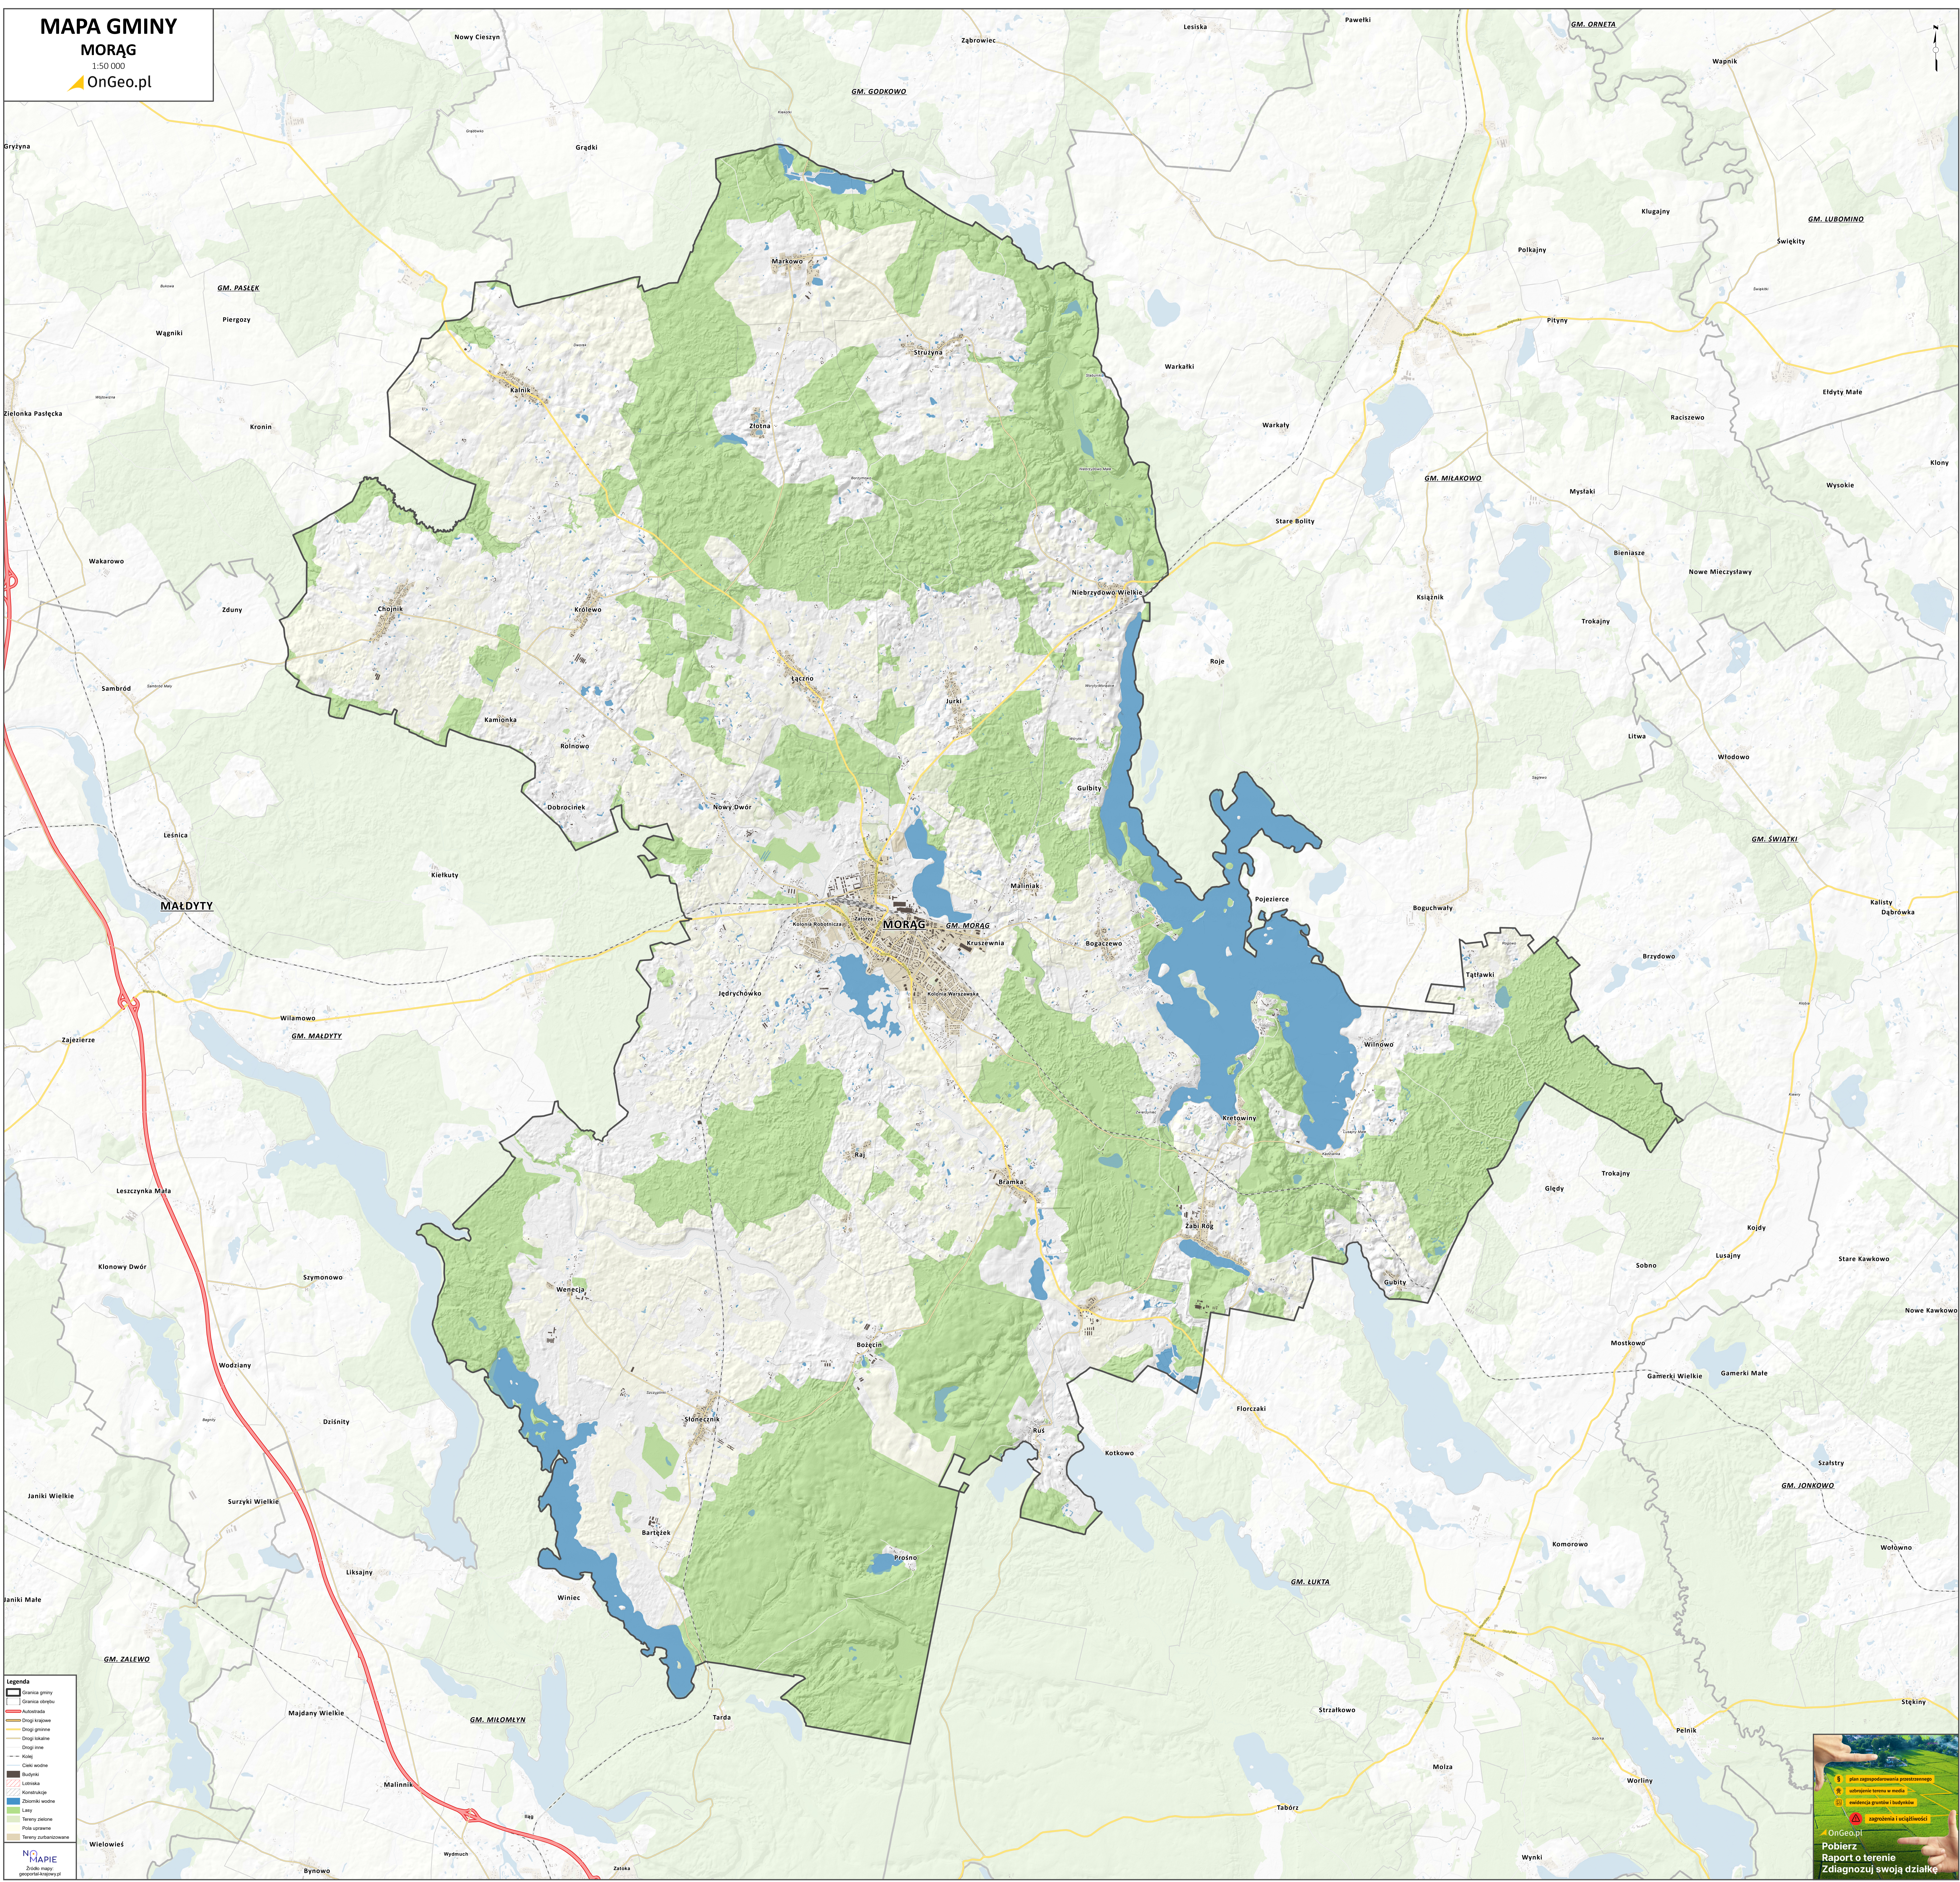

# MAPA GMINY

MORĄG

1:50 000

- Legenda**
- Granicz gminy
  - Granicz obrębu
  - Administracja
  - Dróg wojewódzki
  - Dróg gminny
  - Dróg lokalny
  - Dróg powiatowy
  - Kolej
  - Ciek wodny
  - Budynki
  - Las
  - Konstrukcje
  - Zbiorniki wodne
  - Las
  - Tereny zielone
  - Pola uprawne
  - Tereny zurbanizowane

**Pobierz**  
Raport o terenie  
Zdiagnozuj swoją działkę

- plan zagospodarowania przestrzennego
- użytkowanie terenu w wodzie
- ocena granic i budynków
- zagrożenia i uciążliwości